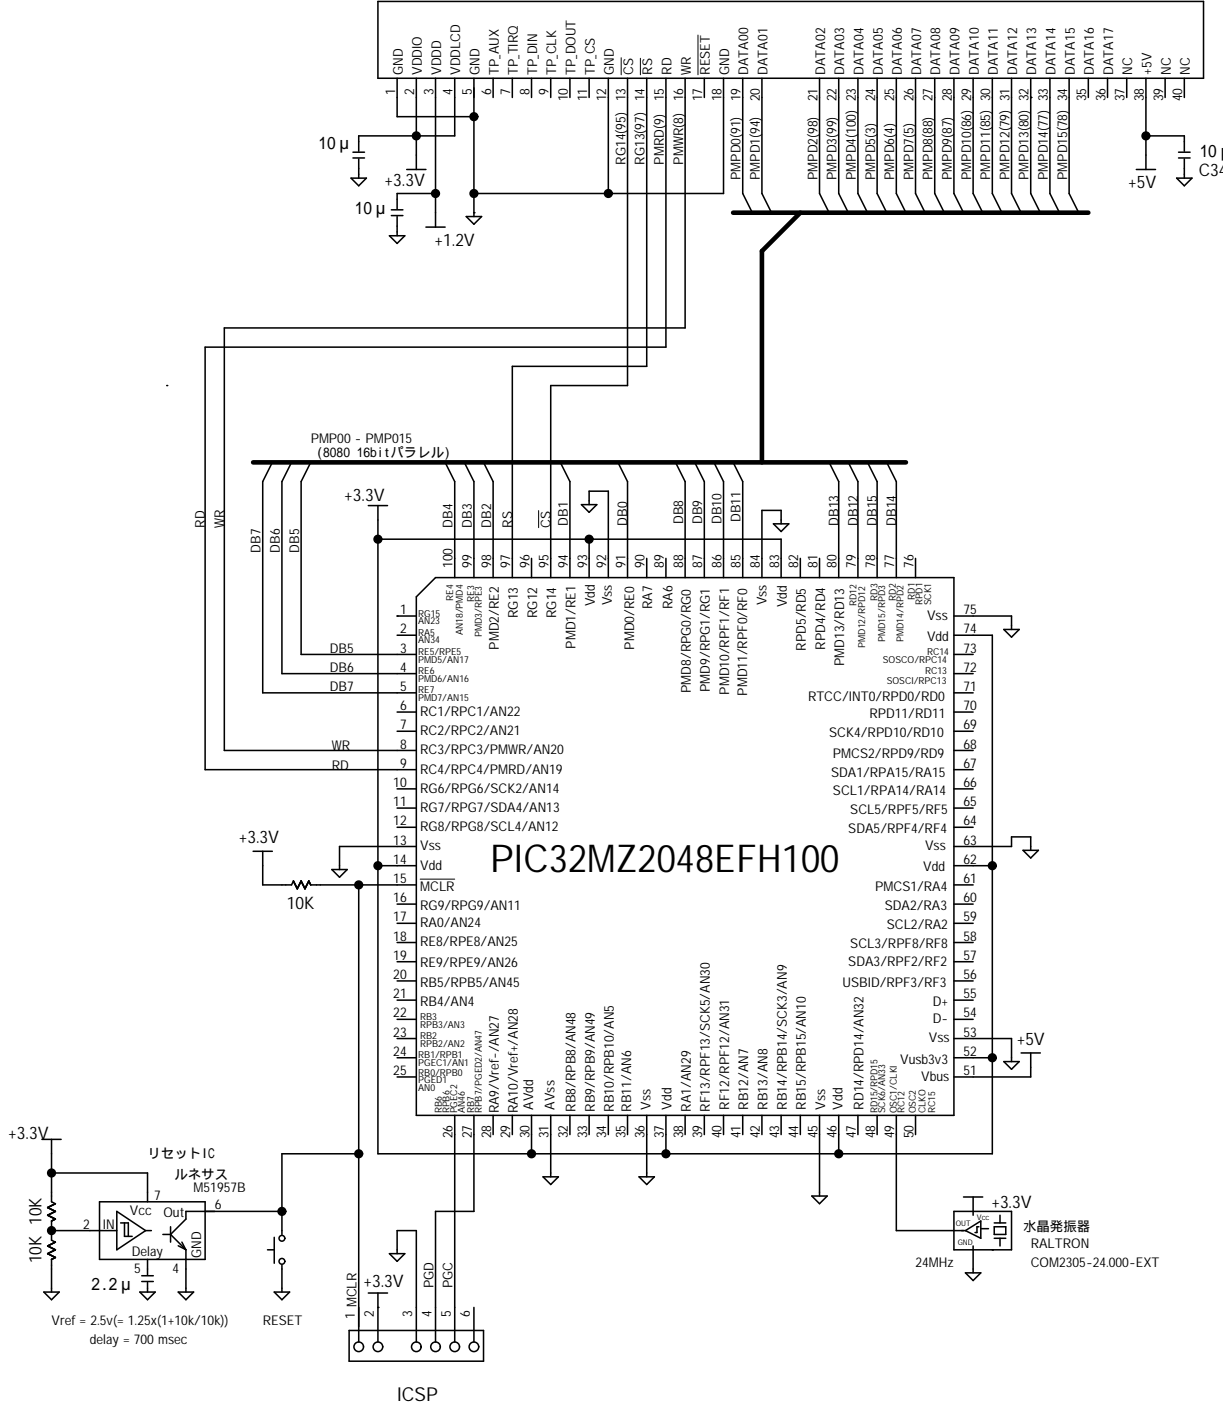

DisplayTech Ltd., Integrated TFT Driver Board
INT043TFT-TS

N		
変番	年月日	変更記事

部品名称		承認	設計
部品番号		YS電子工作デザイン	